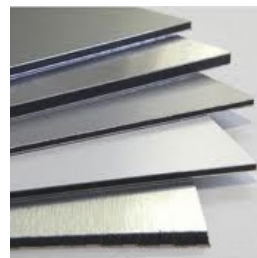

FOTOACABADOS

Completa el acabado de las imágenes impresas en los papeles que te ofrecemos y móntalas sobre un soporte rígido de alta calidad. Puedes elegir entre diferentes tipos de acabado según sean tus necesidades.

PVC Espumado (Forex)

Planchas que se caracterizan por su alta resistencia química, peso ligero, autoextinguible, buena rigidez y de fácil manipulación.

Disponemos de forex blanco de 4 mm o de 8 mm.

Panel Canteado

Es un material espumado rígido de célula cerrada con una estructura fina y homogénea. Es la placa más ligera de las de su tipo (tipo Tableau) de 24 mm de grosor. No absorbe agua ni humedad, con excelente comportamiento al fuego, al impacto y tiene unas excelentes propiedades aislantes. Los laterales se cantean en color blanco o negro.

Dibond

Panel compuesto por dos láminas de aluminio con un núcleo central de poliestireno. Excelente planeidad, resistente a la intemperie, y no inflamable.

Metacrilato

El metacrilato (polímero de metilo) tiene un grosor de 2 mm y se puede escoger entre un acabado brillante o mate. El montaje del metacrilato se realiza por encima de la imagen y se combina con otro soporte rígido colocado por la parte trasera de la imagen (montaje en "sandwich").